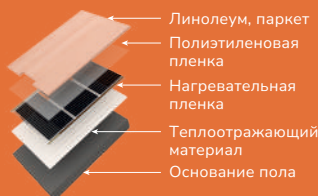

Варианты монтажа

- / Монтаж в плиточный клей
- / Монтаж в стяжку
- / Сухой монтаж

// Liberte // Profimat // Ultra // Tropix //

// Alumia //

// Slim Heat //

// Где купить //

Отсканируй меня полностью

TEPLOLUXE

Мощность - **220 Вт/м²**
Гарантия - **15 лет**

/ Slim Heat
инфракрасная пленка, теплый пол для сухого монтажа без стяжки и плиточного клея, не требует времени на застывание смеси и сразу готов к использованию.